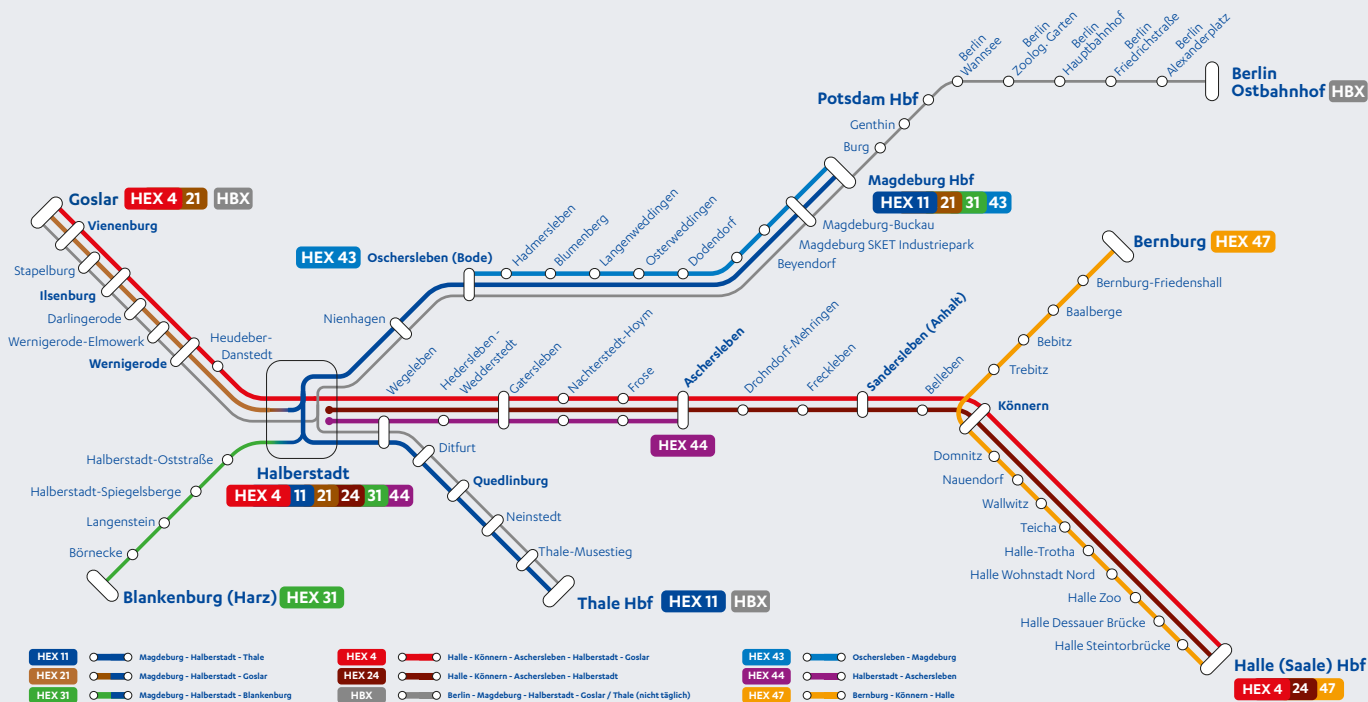

STRECKENNETZ

von HarzElbeExpress und Harz-Berlin-Express

WIR SIND FÜR SIE DA:

Service-Telefon: 03941 678 333 · www.hex-online.de · www.harz-berlin-express.de